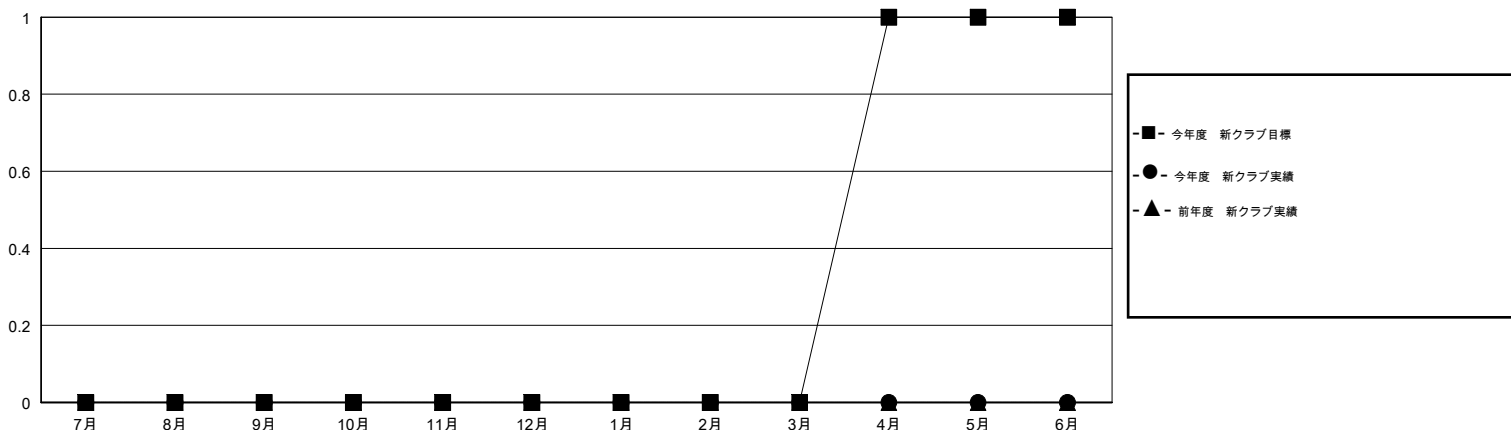

MONTHLY MEMBERSHIP PROGRESS REPORT

District 331 A

Results as of: 03/31/2018

GMT: MASAYOSHI MARUYAMA, YASUHISA NAKAMURA

地域 JAPAN

GMT会則地域

クラブ			
結果 : 2017-2018			
四半期	新クラブ目標	新クラブ	解散クラブ
7月/8月/9月	0	0	0
10月/11月/12月	0	0	0
1月/2月/3月	0	0	0
4月/5月/6月	1	0	0

名			
結果 : 2017-2018			
四半期	会員純増目標	会員増強実績	退会者(転籍を含む) 実際
7月/8月/9月	35	86	43
10月/11月/12月	35	38	37
1月/2月/3月	35	56	43
4月/5月/6月	45	0	0

新クラブ目標及び実績累計

会員目標及び実績累計

解散クラブ: 0	54 CLUBS OF 72 一名以上の新会員を登録	男女別
退会者		男性 2,206 (79.87%)
物故会員 23		女性 556 (20.13%)
クラブ解散 0		女性%年度目標: 25%
その他 100	会員累計データを見るには、ここをクリック	世帯主/家族会員合計 843
合計 123		国際会費半額の家族会員 468