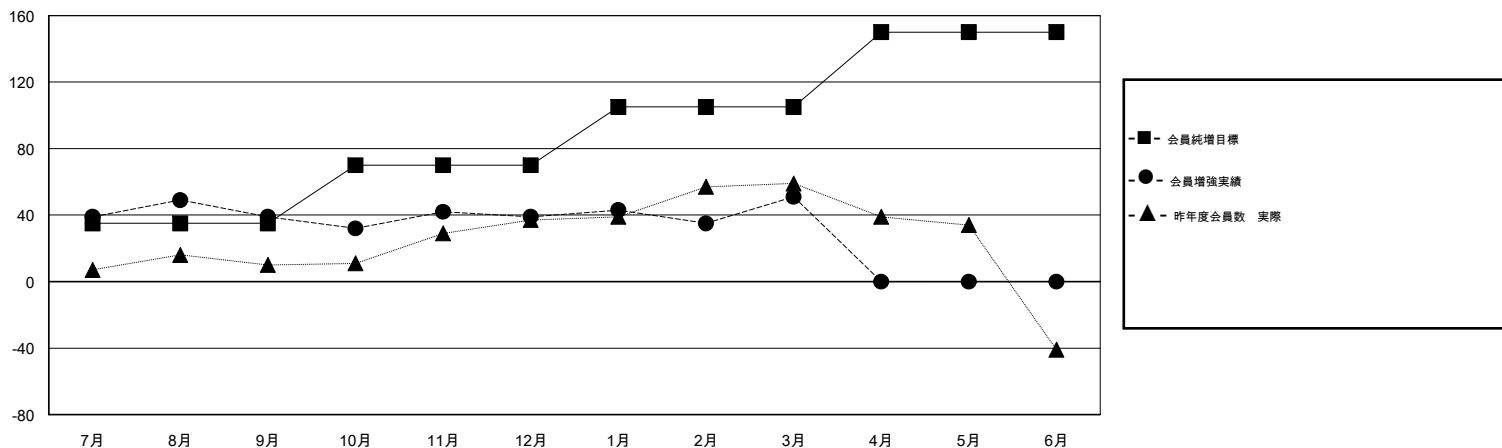

MONTHLY MEMBERSHIP PROGRESS REPORT

District 331 A

Results as of: 03/31/2018

GMT: MASAYOSHI MARUYAMA, YASUHISA NAKAMURA

地域 JAPAN

GMT会則地域

クラブ			
結果 : 2017-2018			
四半期	新クラブ目標	新クラブ	解散クラブ
7月/8月/9月	0	0	0
10月/11月/12月	0	0	0
1月/2月/3月	0	0	0
4月/5月/6月	1	0	0

名			
結果 : 2017-2018			
四半期	会員純増目標	会員増強実績	退会者(転籍を含む) 実際
7月/8月/9月	35	86	43
10月/11月/12月	35	38	37
1月/2月/3月	35	56	43
4月/5月/6月	45	0	0

新クラブ目標及び実績累計

会員目標及び実績累計

解散クラブ: 0	54 CLUBS OF 72 一名以上の新会員を登録	男女別
退会者		男性 2,206 (79.87%)
物故会員 23		女性 556 (20.13%)
クラブ解散 0		女性%年度目標: 25%
その他 100	会員累計データを見るには、ここをクリック	世帯主/家族会員合計 843
合計 123		国際会費半額の家族会員 468